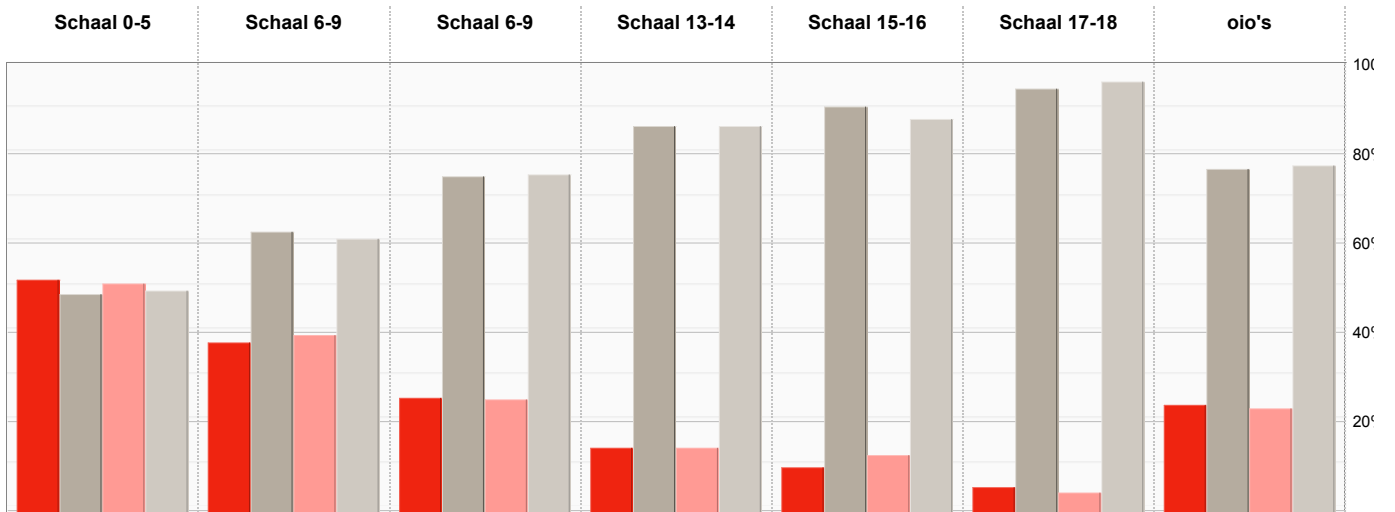

**Grafiek 3b.** Procentuele verdeling aandeel mannen en vrouwen bij de werkgevers binnen de NWO-koepel naar salariscategorieën (incl. oio's) in 2006 en 2007

- vrouw 2006
- man 2006
- vrouw 2007
- man 2007