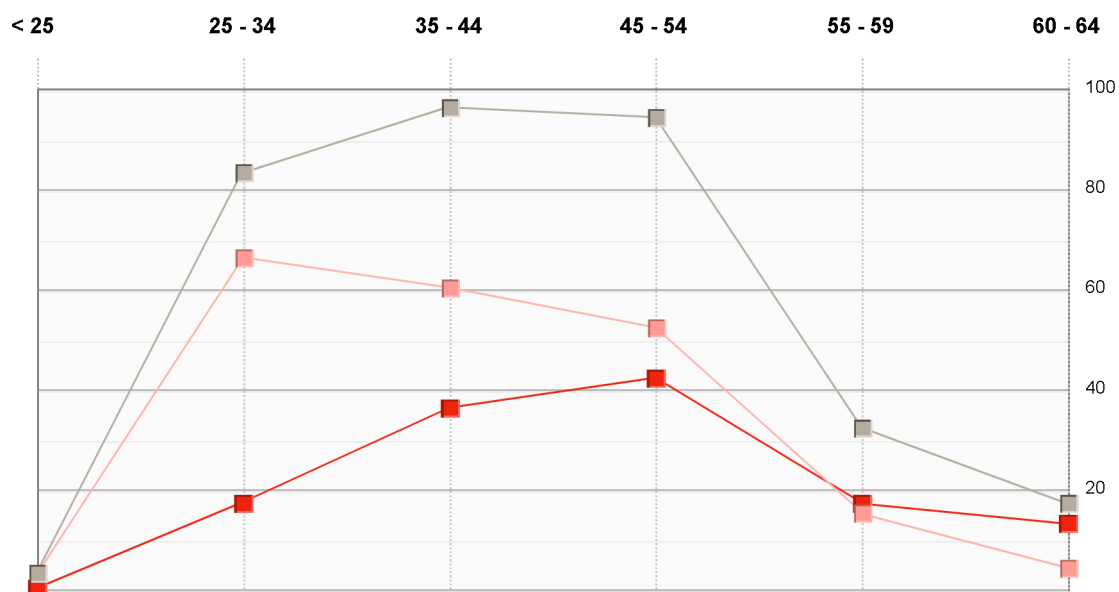

Grafiek 13. Opbouw personeelsbestand NWO-bureau in 2007 naar leeftijdscategorie, totaal en man / vrouw

- mannen
- vrouwen
- totaal